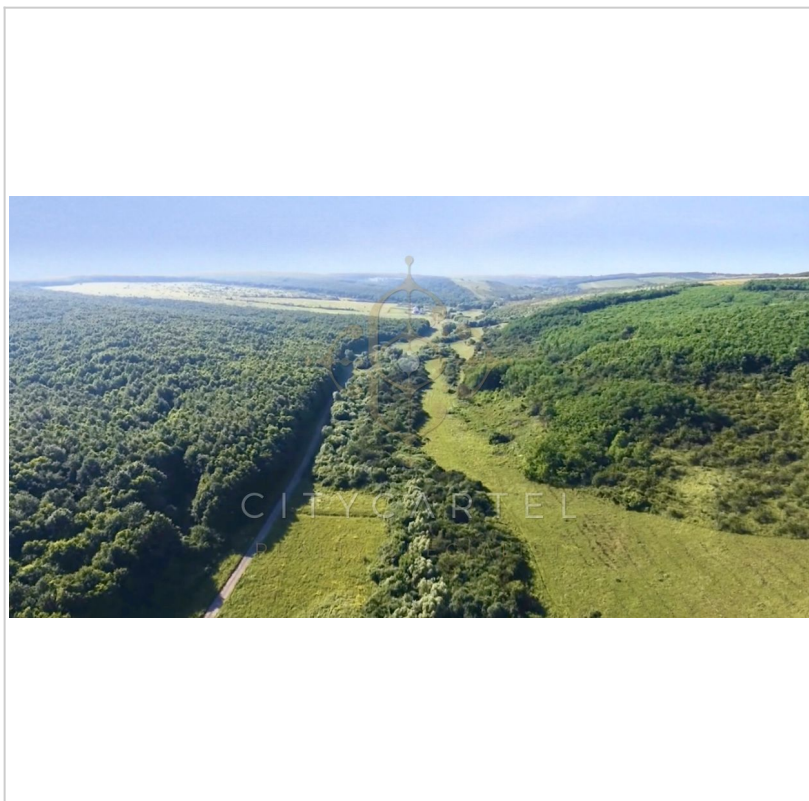

Eladó Építési telek, 510 000 m² telek, Miskolc

4 500 000 € (~1 850 444 962 Ft)

Adatlap sorszáma: #10820623

Építés éve: 0

Az Ön kapcsolattartója:

Dr. Vincellér Zsuzsa
Ügyvezető, Jogász, Managing
director

+36 30 815-2510
v.zsuzsa@citycartel.hu

Hazánk egyik legcsodálatosabb nemzeti parkja közvetlen szomszédságában kínálok eladásra egy közel 50 hektáros, egyedülálló adottságokkal rendelkező fejlesztési területet!
Az ingatlan Miskolc közelében található, de nem Miskolc területén.

A területet 3 oldalról nemzeti park határol.

Az ingatlan tágas parcellázást tesz lehetővé, legkisebb megengedett telekméret: 700 nm de akár több ezer nm is lehet!

A terület több irányból megközelíthető, később aszfaltozott úton és erdei ösvényen is elérhető lesz. A lakópark a későbbiekben igény szerint akár különálló közigazgatásként is működhet a jövőben.

Rendelkezésre áll a projekt teljes körű előkészítése, a szükséges szakhatósági engedélyek, valamint a tervek, melyek módosíthatóak igény szerint.

A település és a régió gazdaságilag dinamikusan fejlődik, hazai és nemzetközi vállalatok ruháznak be folyamatosan.

A régió levegője rendkívül tiszta, zöldövezeti környezet veszi körül, a terület egyéni mikroklimával rendelkezik, így kitűnően alkalmas EGÉSZSÉGÜGYI KÖZPONTNAK, IDŐSEK OTTHONÁNAK, LAKÓPARKNAK, wellness központnak, akár vallási vagy TURISZTIKAI célokra is. A TERÜLET ALATT TERMÁL MEDER VAN,