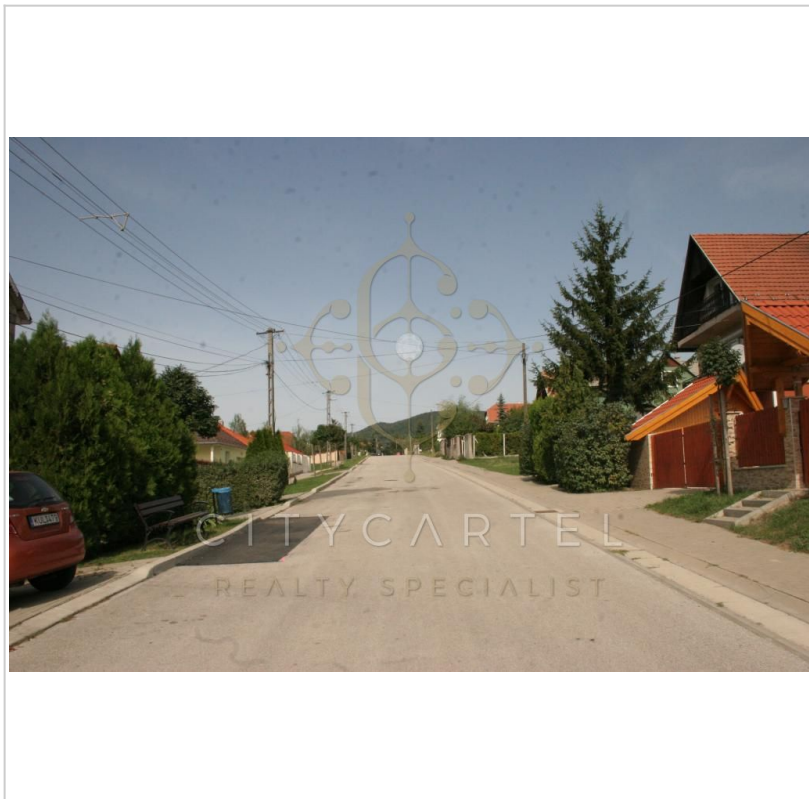

Eladó Építési telek, 9 625 m² telek, Pilisszentkereszt

816 830 € (~335 823 322 Ft)

Adatlap sorszáma:	#10824577
Építés éve:	0
Kilátás:	Panorámás
Villany:	Vezeték a telek előtt
Víz:	Vízvezeték a telek előtt
Gáz:	Gázvezeték a telek előtt
Csatorna:	Csatorna a telekhatáron

Pilisszentkereszt páratlan panorámájú 9.625 nm-es építési területét

Pilisszentkereszt Budapesttől 35 kilométerre helyezkedik el, Szentendréről Dobogókő felé haladva juthatunk el a településre. Számos turistaútvonal, kirándulókörút veszi körül, a település mégis csendes, a Pilis tető alatti völgyben bújik meg.

A 9.625 nm-es enyhén lejtős terület belterületi, 30 %-os beépíthetőséggel, amelyen akár 8 épület is építhető a terület megosztásával, vagy a teljes területre kb 2.700 nm-es kereskedelmi, szolgáltató, szállás jellegű, igazgatási, irodai, hitéleti, nevelési, oktatási, egészségügyi, szociális, kulturális, közösségi, szórakoztató, sport rendeltetésű épületkomplexumot lehet kialakítani.