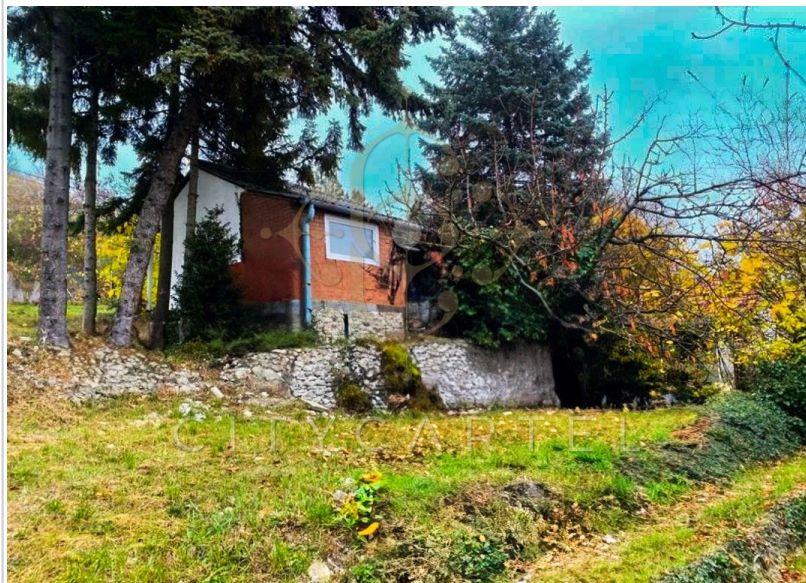

Eladó Építési telek, 760 m², Szentendre

43 000 000 Ft (~107 334 €)

Adatlap sorszáma:	#10825162
Építés éve:	0
Kilátás:	Panorámás
Villany:	Vezeték a telek előtt
Víz:	Van

Az Ön kapcsolattartója:

Bacsá Brigitta
Ingatlanszakértő - Realty Specialist
+36 30 815-2512
b.brigitta@citycartel.hu

CITYCARTEL
INTERNATIONAL LUXURY REAL ESTATE AGENCY

bemutatja:

ELADÓ TELEK SZENTENDRE PISMÁNY RÉSZÉN – KIVÉTELES LEHETŐSÉG!

Szentendre egyik legkeresettebb, csendes és zöldövezeti részén, a közkedvelt Pismányban, eladó egy 760 nm-es telek, amely fantasztikus panorámával és nyugodt

környezettel várja új tulajdonosát. A telek egy kis forgalmú mellékutcában helyezkedik el, ideális választás azok számára, akik a város közelségét és a természet közvetlen közelségét keresik.

A telken jelenleg egy bontandó ház található, amely lehetőséget ad arra, hogy saját