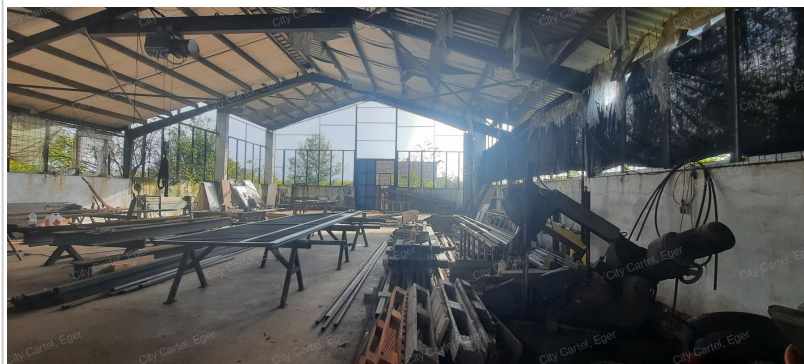

Eladó Telephely, 550 m², 1 000 m² telek, Komló

29 900 000 Ft (~72 712 €)

Adatlap sorszáma:	#14405025
Építési mód:	Acélszerkezetes
Építés éve:	0
Villany:	Bevezetve (230 - 400 Volt)
Víz:	Van, saját vízórával

Az Ön kapcsolattartója:

Tóth Istvánné
ingatlanértékesítő

+36 70 778-2372
t.istvanne@citycartel.hu

Heves vármegyében Kömlő településen kb. 1000 m²-es telken 550 m²-es acélszerkezetes csarnok eladó!

- a csarnok előtt van egy ingatlan, ami irodának alkalmas
- a telephely saroktelken található, két bejárattal rendelkezik
- a csarnok alkalmas haszongépjárművek parkolására. Ezeknek a járművek a javítása is megoldható, mert kb. 8 m magas és tehervonóhorog is van felszerelve
- a falu a hátrányos helyzetű települések közé tartozik, jó lehetőség van a pályázatokra!!!!
- hirdetésem felkeltette érdeklődését hívjon a 06 70/7782372 számon!!!!